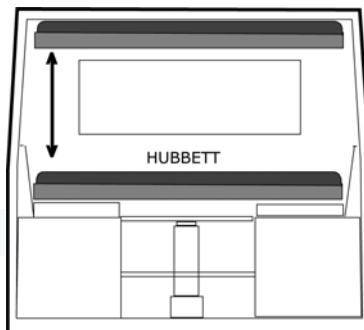

vivez l'esprit
d'ACTION MOBIL...l'original

La "juste" taille
Quand les choses doivent être plus petites

Un généreux espace dinette avec une vue panoramique
Une cuisine qui ne laisse rien à désirer
Douche et salle de bain séparées de l'espace de vie par une paroi en verre
Une cellule équipée de toutes les technologies
Un ACTION MOBIL, qui par ses dimensions compactes, accède à tous les terrains

Un lit relevable installé à l'arrière de la cellule rend tout cela possible

Le lit relevable d'une largeur de 160 cm, offre un confort jusqu'ici réservé à des véhicules considérablement plus grands.

PURE 4500 HB