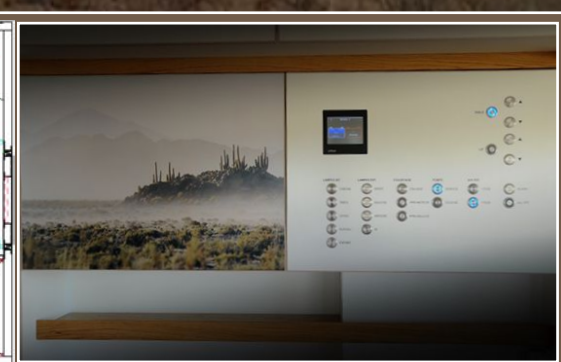

Un lit relevable installé à l'arrière de la cellule rend tout cela possible

Le lit relevable d'une largeur de 160 cm, offre un confort jusqu'ici réservé à des véhicules considérablement plus grands.

PURE 4500 HB

La vue panoramique depuis l'intérieur de l'PURE 4500HB

Sécurité et confort dans les plus magnifiques endroits du monde!

ACTION MOBIL ...l'original

Confort maximum, technologie de pointe, dans le plus petit espace.