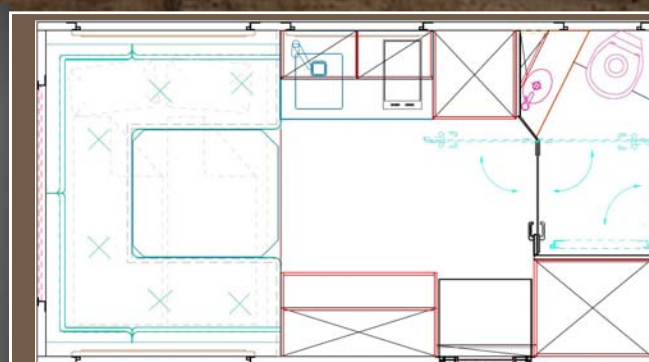

Confort maximum, technologie de pointe, dans le plus petit espace.